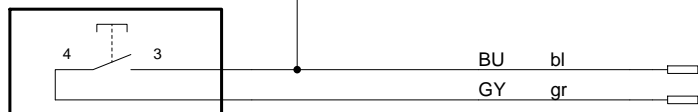

Technische Änderungen vorbehalten, alle Angaben ohne Gewähr / Subject to technical modifications; no responsibility is accepted for the accuracy of this information. © EUCHNER GmbH + Co. KG
 Maße in mm / Dimensions in mm

S1
Taste
push button

S2 "-"
Taste
push button

S3 "+"
Taste
push button

P1
LED rot/grün
LED red/green

S4
Zustimmtaster
enabling push button

S5
NOT-HALT
emergency-stop

Adern 23x0,14mm² / wires 23x0,14mm²
Adern mit Aderendhülsen/
wires with ferrule