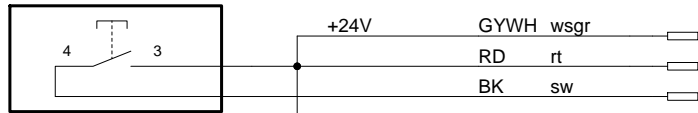

Technische Änderungen vorbehalten, alle Angaben ohne Gewähr / Subject to technical modifications; no responsibility is accepted for the accuracy of this information. © EUCHNER GmbH + Co. KG
 Maße in mm / Dimensions in mm

S1
Taste
push button

S2 "-"
Taste
push button

S3 "+"
Taste
push button

P1
LED rot/grün
LED red/green

S4
Zustimmtaster
enabling push button

S5
NOT-HALT
emergency-stop

Adern 23x0,14mm² / wires 23x0,14mm²
Adern mit Aderendhülsen/
wires with ferrule