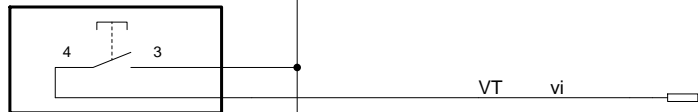

Technische Änderungen vorbehalten, alle Angaben ohne Gewähr / Subject to technical modifications; no responsibility is accepted for the accuracy of this information. © EUCHNER GmbH + Co. KG
 Maße in mm / Dimensions in mm

S1
Taste
push button

S2 "-"
Taste
push button

S3 "+"
Taste
push button

P1
LED rot/grün
LED red/green

S4
Zustimmtaster
enabling push button

S5
NOT-HALT
emergency-stop

Adern 23x0,14mm² / wires 23x0,14mm²
Adern mit Aderendhülsen/
wires with ferrule